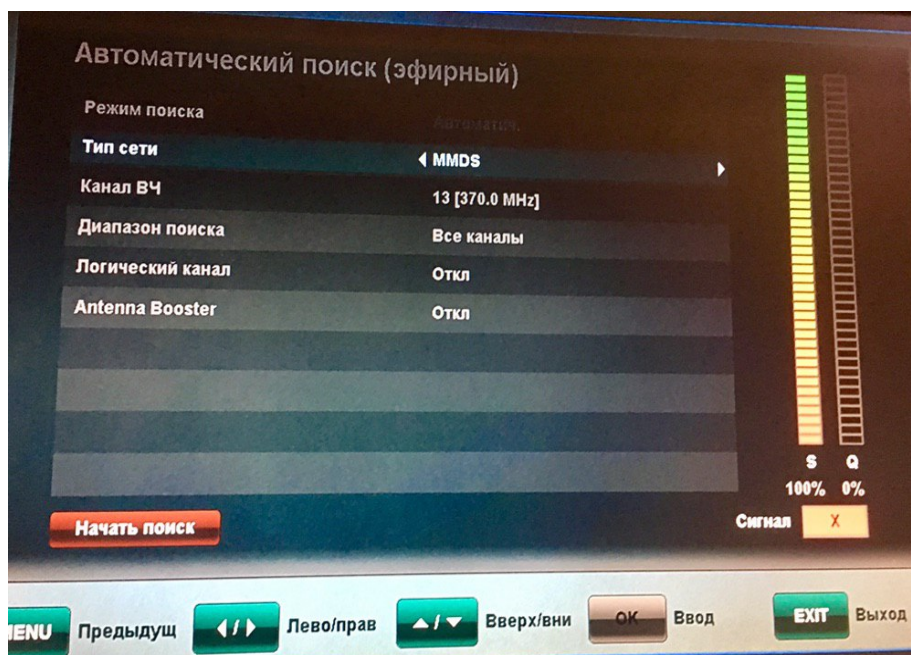

## Настройка цифровых каналов эфирного вещания при использовании приемника Crenova T715XC

1. Нажмите кнопку «Меню» на пульте дистанционного управления на экране ТВ. Перед Вами «Главное меню».

2. Выберите пункт «**Инсталляция**», подтвердив выбор кнопкой **ОК**.
3. Выберите пункт «**Автоматический поиск (эфирный)**», подтвердив выбор кнопкой **ОК**.
4. В пункте «**Тип сети**» выберите соответствующий режим (**ММДС**).

5. Для начала поиска необходимо нажать красную кнопку **AUDIO**. Поиск каналов занимает примерно 1 минуту.