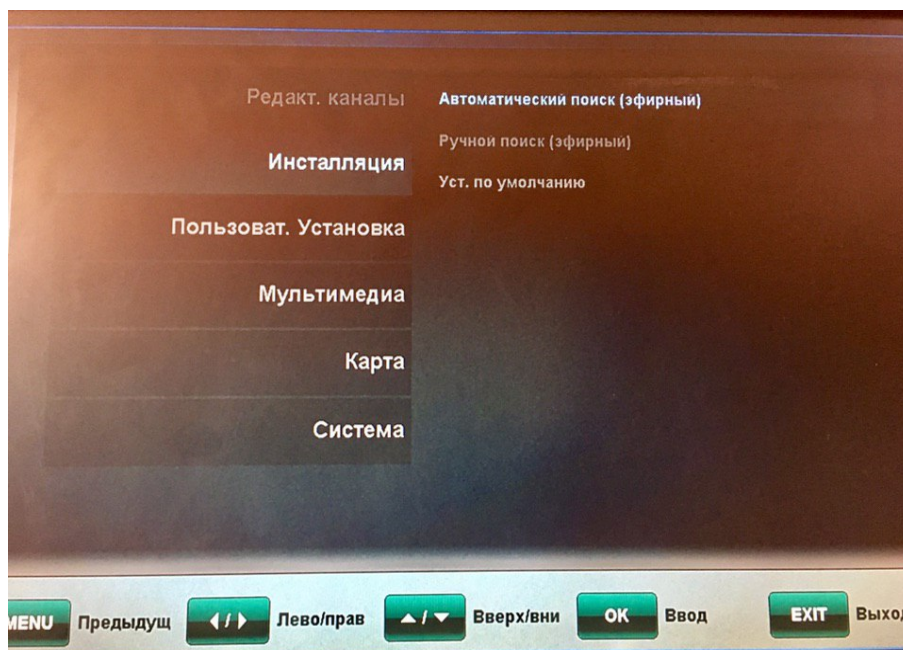

## Настройка цифровых каналов эфирного вещания при использовании приемника Crenova T715XC

1. Нажмите кнопку «Меню» на пульте дистанционного управления на экране ТВ. Перед Вами «Главное меню».

2. Выберите пункт «**Инсталляция**», подтвердив выбор кнопкой **ОК**.
3. Выберите пункт «**Автоматический поиск (эфирный)**», подтвердив выбор кнопкой **ОК**.
4. В пункте «**Тип сети**» выберите соответствующий режим (**ММДС**).

5. Для начала поиска необходимо нажать красную кнопку **AUDIO**. Поиск каналов занимает примерно 1 минуту.